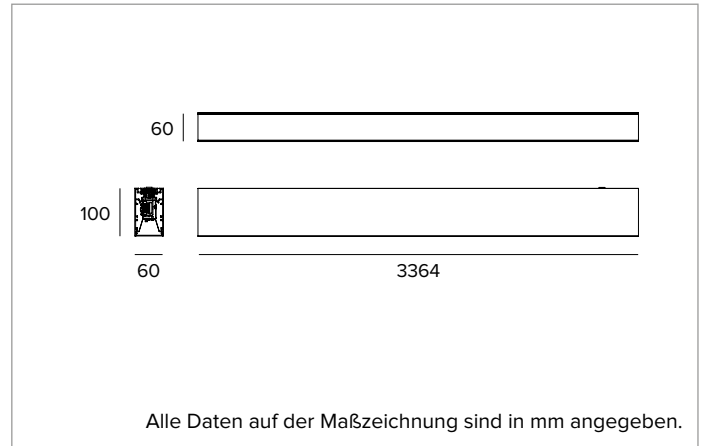

1T5759EL | LOGICO System - Decken/Pendelleuchte - Lichtbandmodul

Lineare LED-Leuchte für Deckenanbau- oder Pendelmontage

	3000K	H(m)	D(m)	E _{max} (lx)
	Ra80		72°	
	Fixture Power	54W	1	1.45
	Source Flux	7560lm	2	2.90
	Fixture Flux	4895lm	3	4.35
	Efficacy	91lm/W	4	5.80
TS1464	I _{max} =441cd/klm	I _{max}	3336cd	5
			7.26	133